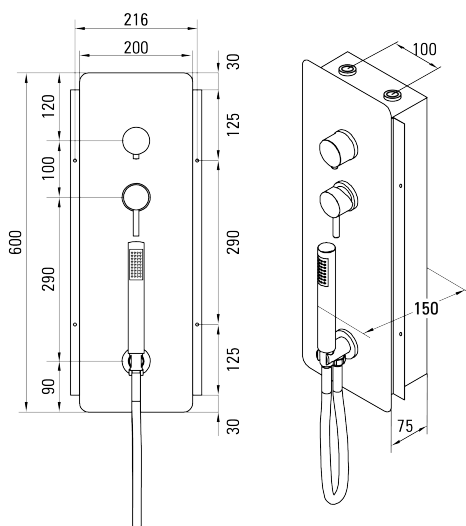

## Bateria podtynkowa mieszaczowa

### Oferta:

Kod

NAC 09CM

### Dane techniczne:

<b>Szerokość:</b>	200 mm
<b>Wysokość:</b>	600 mm
<b>Głębokość:</b>	75 mm
<b>Typ baterii:</b>	podtynkowa
<b>Typ mieszacza:</b>	jednouchwytowa
<b>Klasa przepływu:</b>	A - 9-15 l/min
<b>Grupa akustyczna:</b>	I
<b>Typ przełącznika natrysku:</b>	Mechaniczny
<b>Gwint przyłącza:</b>	1/2 "

### Dodatkowe informacje

- 4-krotny diverter z możliwością regulacji wypływu wody
- idealna do tworzenia indywidualnych aranżacji z elementami podtynkowymi
- materiał: miedź i plastik chromowany
- słuchawka 1-funkcyjna
- wąż stalowy, podwójnie pleciony o długości 1500 mm